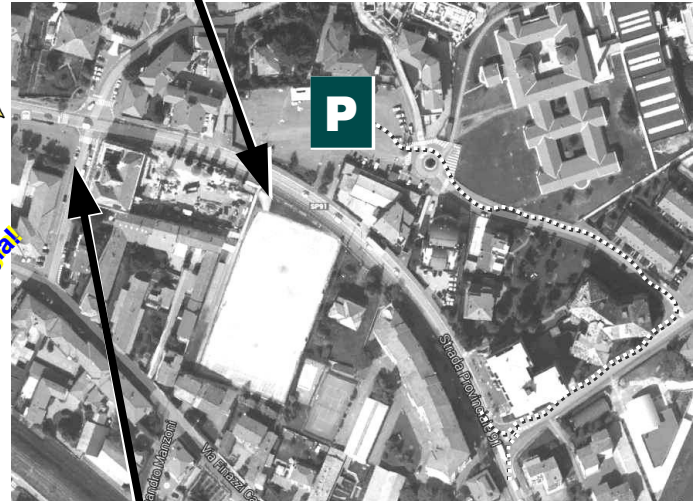

Domenica
13 Aprile 2014
Dalle 14,30 alle 18,30

È StraFesta!

PROGETTO PROVINCIALE
EXTRASCUOLA

Iniziativa comune proposta dal
Gruppo Tematico Extrascuola dell'Ambito di Grumello del Monte insieme a:
CHIUDUNO (BG)

Oratorio: ingresso FESTA

Festa,
anche in
caso di
pioggia!

Oratorio: ingresso principale

LA FESTA è APERTA A TUTTI, IN PARTICOLARE
ALLE FAMIGLIE CON FIGLI DAI 3 AI 14 ANNI