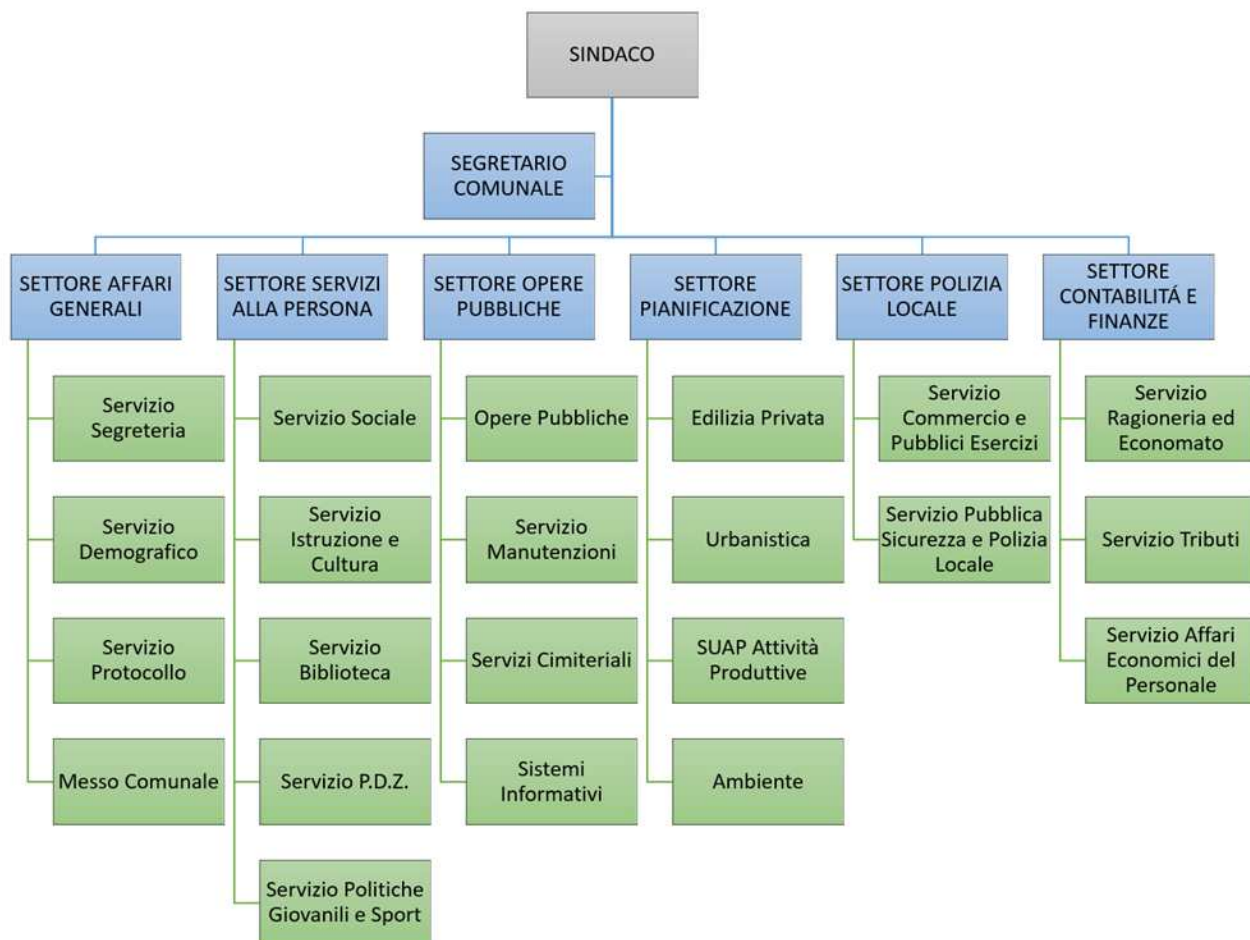

3.2 Comitato di crisi ICT

Il Comitato di Gestione della Crisi ICT è stato nominato con delibera di Giunta Comunale, n. 67 del 26.06.2024

L'elenco dei componenti è il seguente:

- Sindaco di Bolgare – Luciano Redolfi
- Responsabile Settore Opere Pubbliche – Ing. Adriana Catanese
- Istruttore tecnico settore Opere Pubbliche – Roberta Comini
- Amministratore di Sistema – Proximalab S.r.l. – Omar Vezzoli
- Coordinatore Gruppo Protezione Civile – Maurizio Maffi Frigeni

3.3 Strutture tecniche

L'elenco delle strutture tecniche è rappresentato dai seguenti documenti:

1) Manuale di Gestione della Rete Cablata
2) Rappresentazione grafica struttura reti

3.4 Composizione, ruoli, procedure operative

In caso di emergenza deve essere contattato il responsabile del settore opere pubbliche per l'inizio delle procedure di ripristino dei sistemi e l'attivazione delle sedi remote.